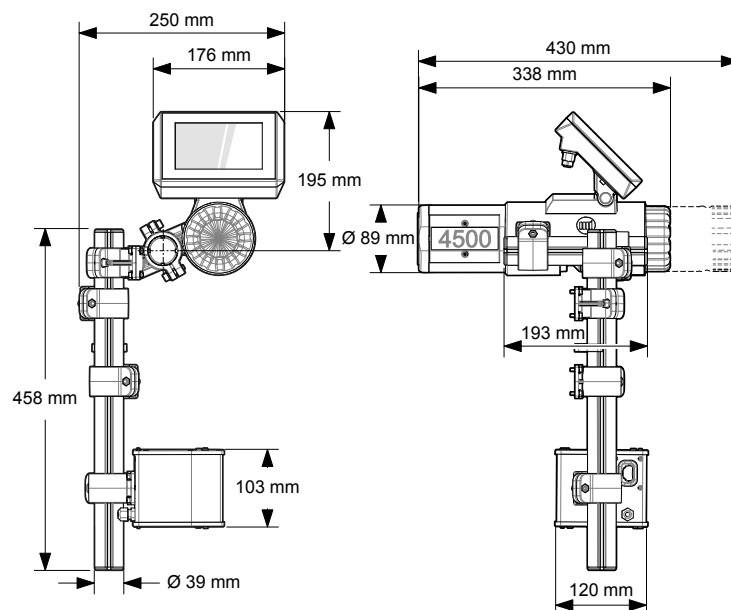

* Bij een standaardtoepassing van 16 karakters, 7N-13 mm, puntgrootte 3

4500 - Specificaties

Printmogelijkheden

- 2 inktkleuren op waterbasis (zwart en rood) voor poreuze oppervlakken
- Inktpatronen van 0,5 of 1 liter, met inktniveau-alarm. Aanduiding van de resterende inkt op het scherm
- 7 nozzle printkoppen om 1 regel van 13 mm of 24 mm te printen
- 16 nozzle printkoppen om 1 regel van 29 of 56 mm of 2 regels van 13 of 24 mm te printen
- Print teksten, tijd, datum, vervaldata, ploegcodes, tellers, beelden (.png of .bmp)
- Kalenderfunctie voor aangepaste dataformaten
- Minimaal 200 berichten van elk 100 karakters
- Aanpassing karakterbreedte
- Printvertraging voor berichtenplaatsing
- Print op boven- en zijkant
- 2-20 mm afstand tussen de printkop en het object
- Printrichting van links of rechts
- Printsnelheid tot 60 m/min
- Inktcircuit:
 - intern afgesteld
 - geen aanpassingen nodig. Geen perslucht nodig
- Karaktersets: Unicode-formaat. Latijn, Arabisch, Cyrillisch, Chinees (vereenvoudigd), Chinees (traditioneel), Grieks, Hebreeuws, Japans, Thais, enz.
- Ondersteuning voor TrueType- en BDF-lettertype formaat
- Karaktermatrix:
 - 7N: 5x5, 7x5
 - 16N: 5x5, 5x7, 12x7, 16x10