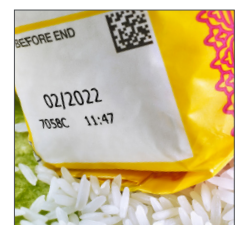

* По сравнению с конкурирующими моделями.